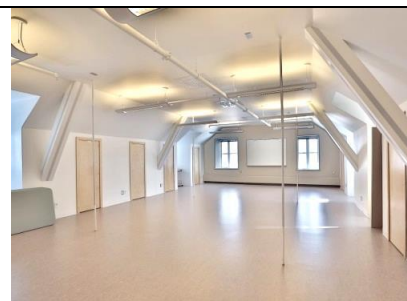

#308

Sciences et
communication
Maurice-
Guilbault

24 à 30
pers.

8,8 m x 11,4
m

Tableau blanc
magnétique (marqueurs
à sec)

33,93 $/h
*taxes
incluses*